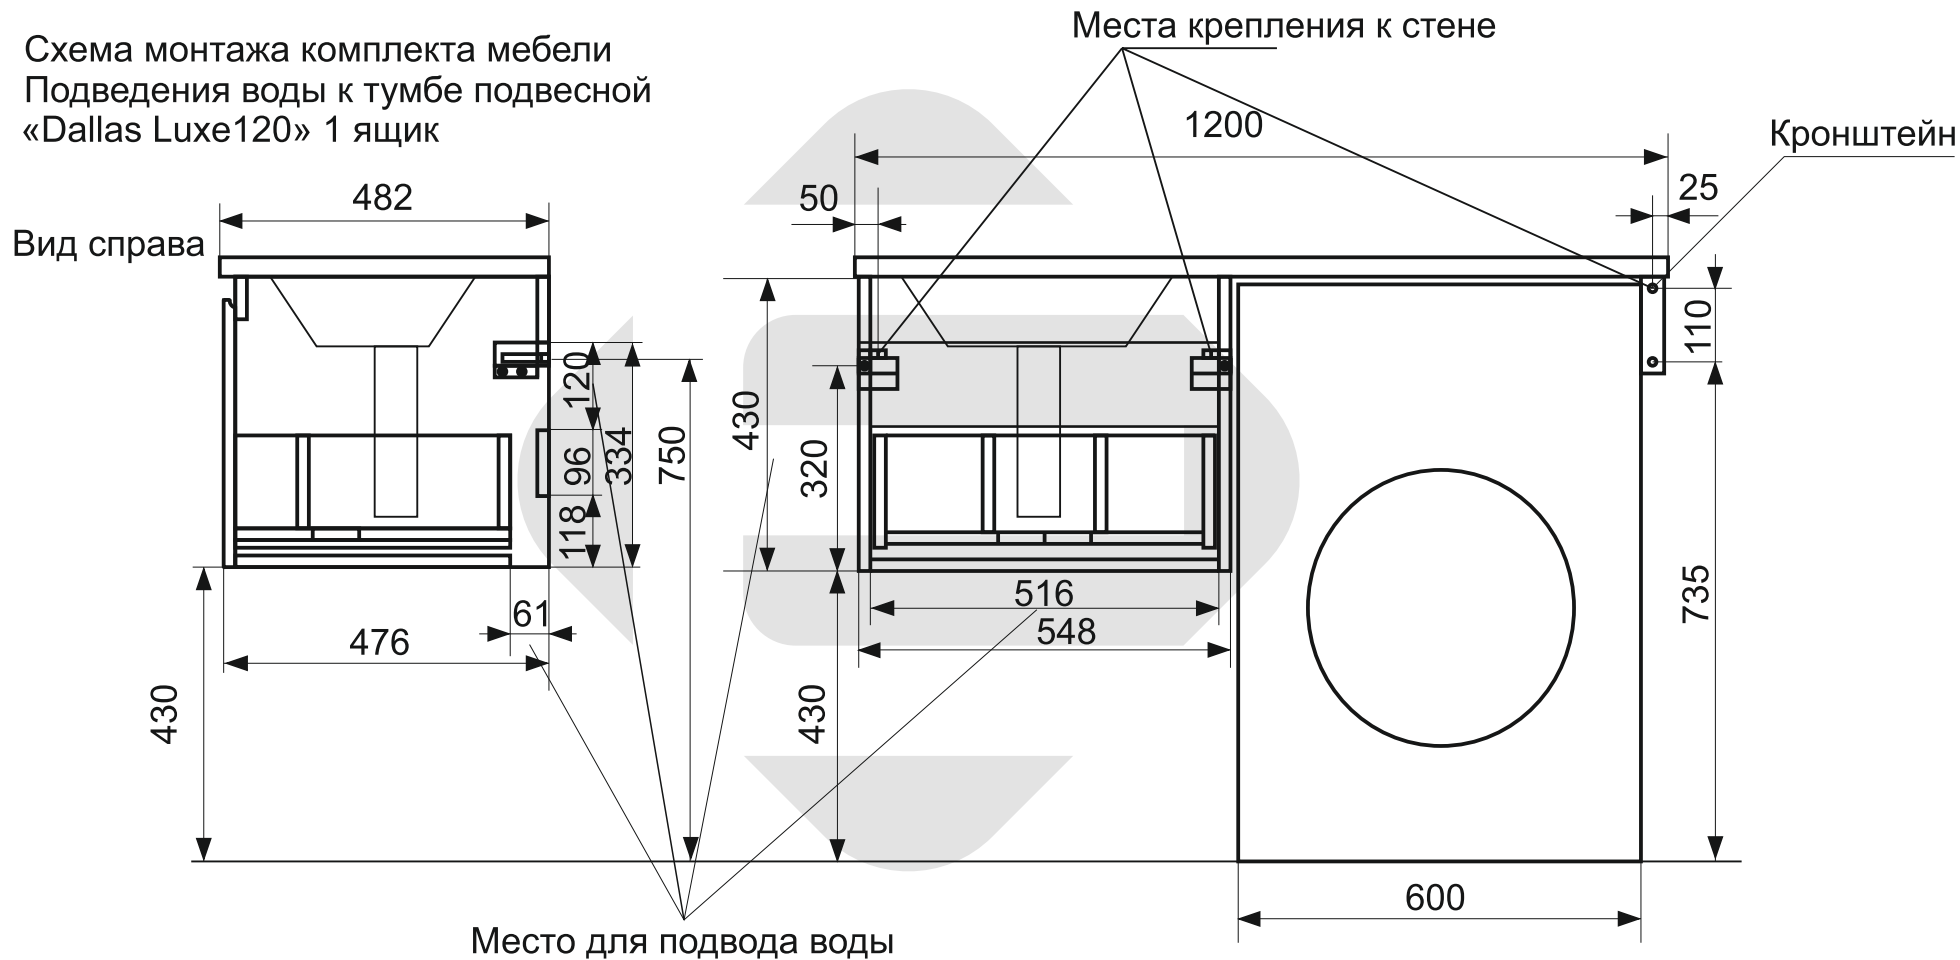

ESTET

г. Кострома, ул. Московская д. 105
тел. 8 (4942) 33 61 71

Тумба подвесная Dallas Luxe 1 ящик(ШхГхВ) 548x476x430

Схема монтажа комплекта мебели
Подведения воды к тумбе подвесной
«Dallas Luxe120» 1 ящик